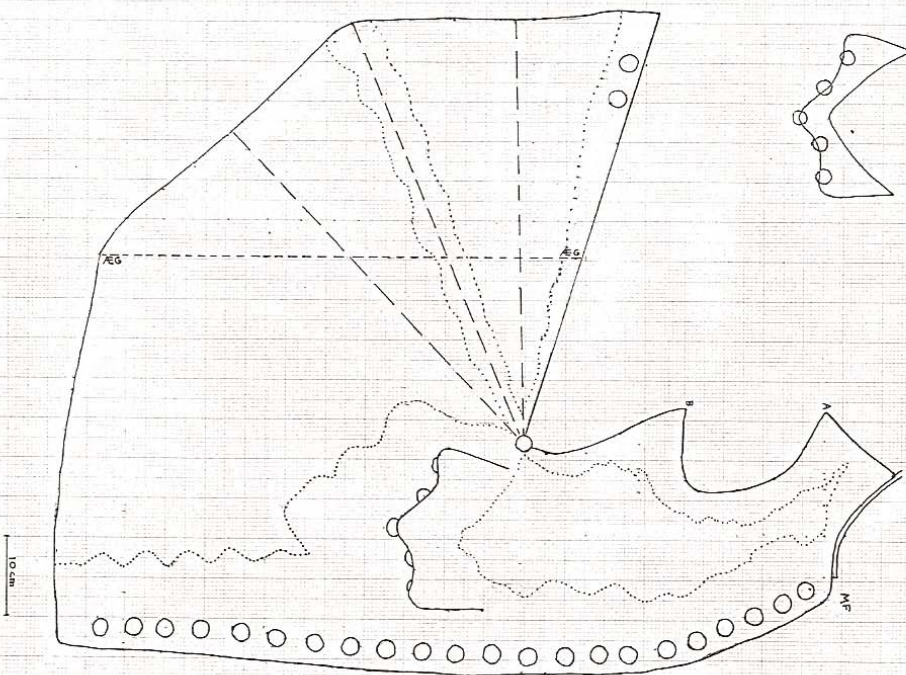

Legend for drawing symbols:
..... GULD ØSTERO
- - - - - PÅVÆRT ØKEND/STROP
- - - - - ØGNING
- - - - - FOLD
- - - - - UDSKERING TIL LONNE

- GULD BRODENI
- - - - - RÅSVEIT BÅND / STROP
- - - - - ØGNINGS
- — — — FOLD
- VORSEKEMNTIL LOMME

10 cm